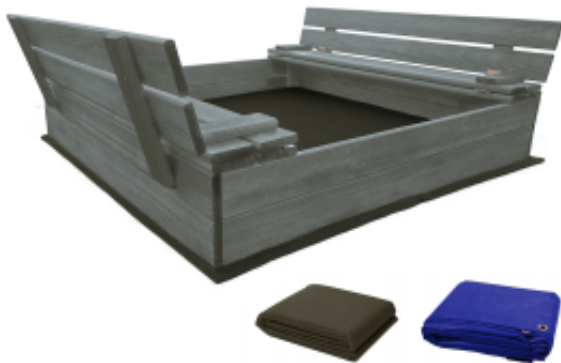

Link do produktu: <https://marketabc.pl/piaskownica-drewniana-zamykana-z-laweczkami-duza-120-x-120-cm-kolor-grafit-szara-plandeka-wloknina-p-56.html>

Piaskownica drewniana zamykana z ławeczkami duża 120 x 120 cm kolor grafit szara plandeka włóknina

Cena	219,00 zł
Czas wysyłki	24 godziny
Kod EAN	5900354164029

Opis produktu

PIASKOWNICA IMPREGNOWANA DREWNIANA ZAMYKANA SKŁADANA 120 X 120 CM GRATISY

PIASKOWNICA IMPREGNOWANA DREWNIANA ZAMYKANA SKŁADANA 120 X 120 CM + GRATISY

- Przedstawiamy **drewnianą, impregnowaną piaskownicę** o wymiarach **120 x 120 cm**, idealną do zabawy na świeżym powietrzu.
- Dzięki możliwości składania, **piaskownica jest łatwa w przechowywaniu i przenoszeniu.**
- **Funkcja zamykania chroni piasek przed zanieczyszczeniami i deszczem**, zapewniając czystość i gotowość do zabawy każdego dnia.
- W zestawie **GRATIS plandeka, która zabezpiecza piaskownicę przed kotami i innymi zwierzętami**, oraz włóknina do odizolowania piasku od podłoża.
- **To doskonały wybór do każdego ogrodu!**

- **DWIE ŁAWECZKI**
- **WYGODNE OPARCIE**
- **IDEALNA DLA 2 LUB 4 DZIECI**
- **ŁADNIE PREZENTUJE SIĘ W OGRODZIE**
- **ZAMYKANA**
- **ŁATWY MONTAŻ**

☐ W zestawie:

- **Drewniane elementy piaskownicy**
- **Wkręty do drewna**
- **Solidne zawiasy**
- **Agrowłóknina do odizolowania podłoża 150 x 150 cm**
- **Duża plandeka do zabezpieczenia piaskownicy 200 x 200 cm**
- **Instrukcja montażu**
- **Całość zapakowana w gruby karton**